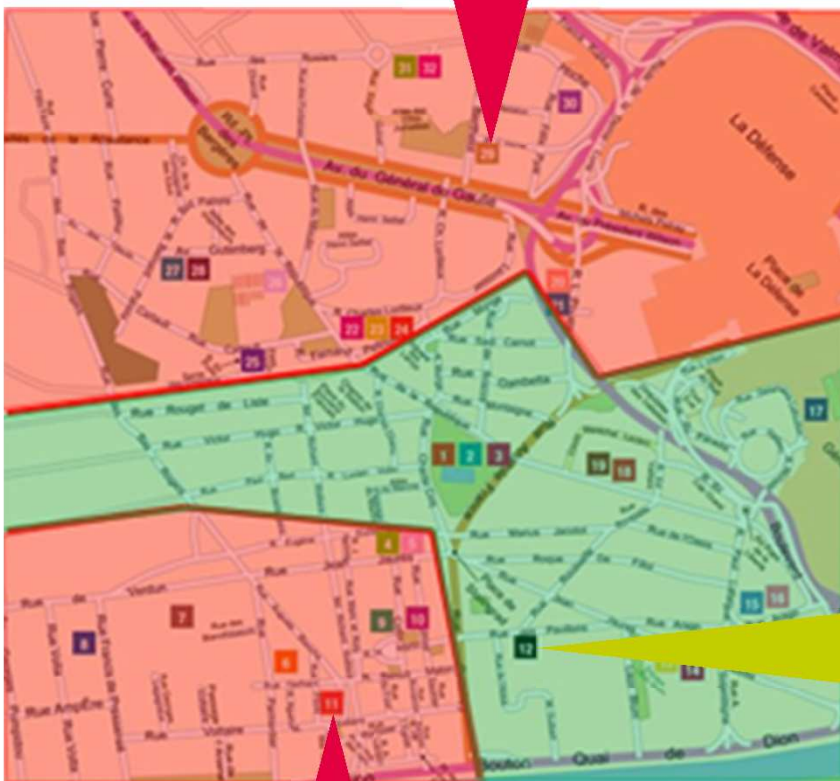

## OÙ VOTER POUR LES PRIMAIRES À PUTEAUX ?

Cela dépend de votre bureau de vote pour les élections habituelles :

Pour les bureaux de vote 20 à 32 :

**Espace Jules Verne** – 4, rue Marcellin Berthelot

PRIMAIRES CITOYENNES