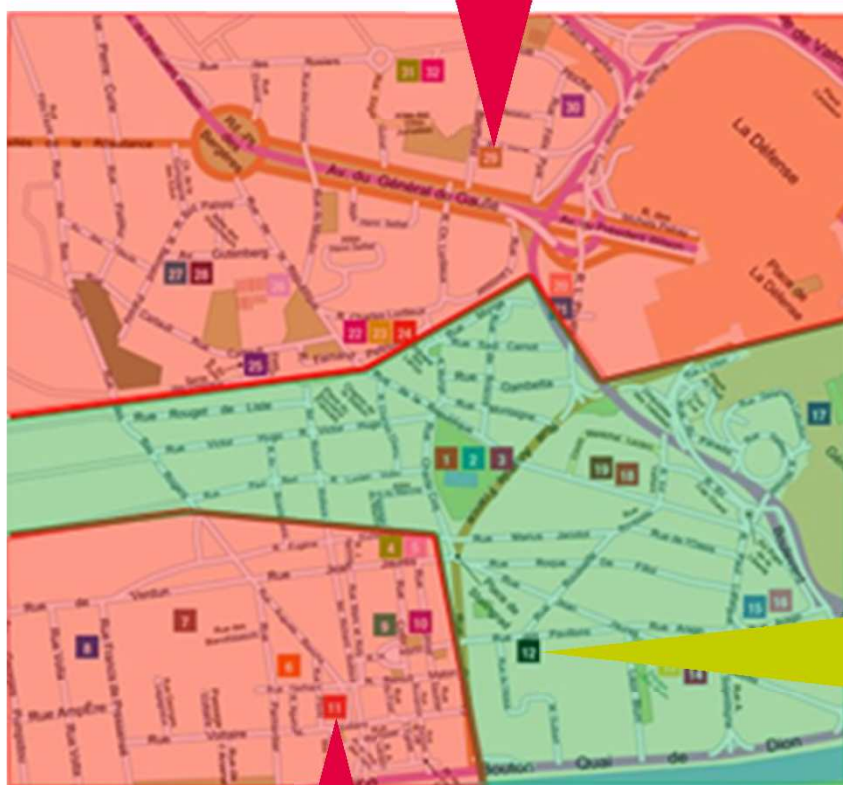

OÙ VOTER POUR LES PRIMAIRES À PUTEAUX ?

Cela dépend de votre bureau de vote pour les élections habituelles :

Pour les bureaux de vote 20 à 32 :

Espace Jules Verne – 4, rue Marcellin Berthelot

Pour les bureaux de vote 4 à 11 :